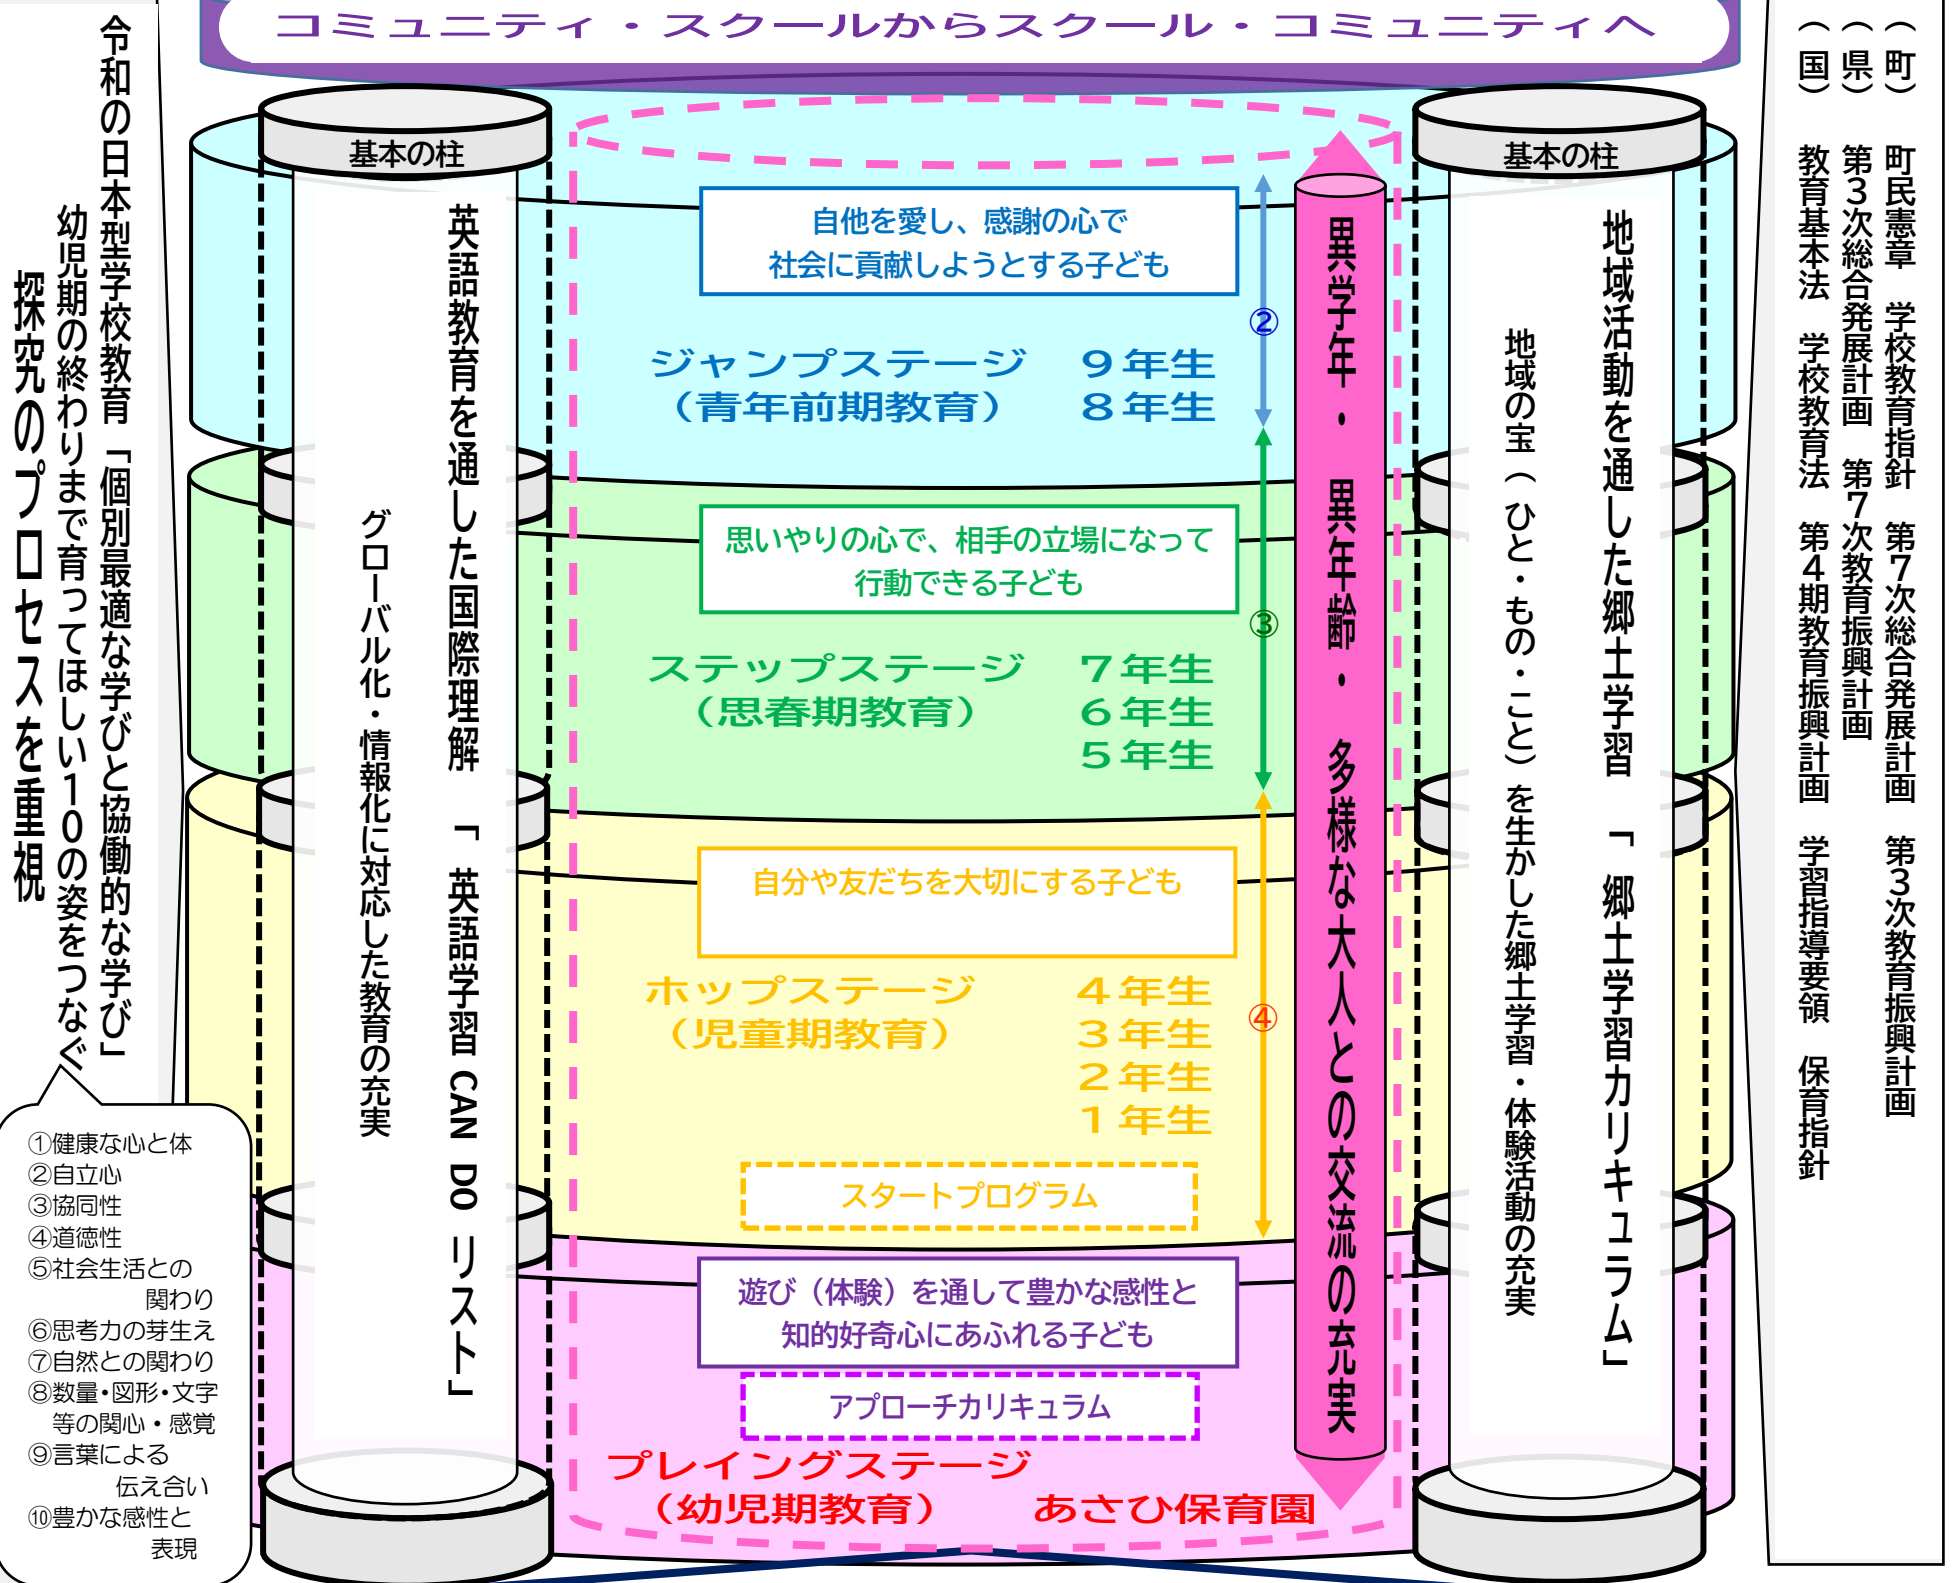

ふるさと朝日町を想い 自信と誇りに満ち 未来を拓く たくましい人づくり

コミュニティ・スクールからスクール・コミュニティへ

あさひの子どもは、あさひで育てる“子育てはみんなの手で”
学校を取り巻く様々な立場から、朝日町民が総ぐるみで学校を支え、子どもの成長に関わります

朝日町コミュニティ・スクール

学校運営協議会

保小中連携・一貫

地域学校協働活動

家庭・地域・学校が総ぐるみで子どもたちの成長を支えます！