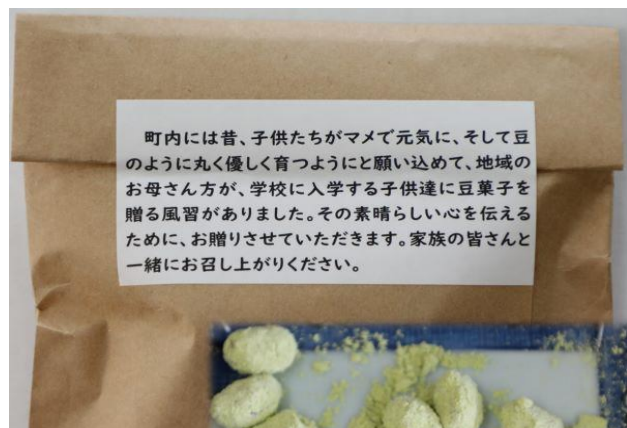

学校教育目標

自ら学び 支え合い 世界を広げる子ども

西五百川小学校の学校教育目標に込めた願いを、第1学期始業式で話しました。その一部を紹介します。

「自ら学び」とは、「虹」のようにかしこい子どもになることです。そのためには、「あれっ」「おやっ」「どうしてかな?」と、気になること、わかるようになりたいことを、自分から見つける事が大事です。わかるようになりたいことやできるようにになりたいことを、一人で考えたり、調べたりしてがんばることはもちろんいいことですが、先生や友だちに、「手伝って」「助けて」「教えて」と頼むことも、とても大事なことです。

それから、友だちに教えてあげることは、友だちのためにもなるけれど、それよりももっと自分のためになるのです。なぜなら、教えるときは、どう言ったらわかってもらえるかな、もっとわかりやすい教え方はないかなって考えますよね。友だちに教えることは、自分がもっとわかるようになるとってもいい方法なのです。これは、「支え合い」ということにもつながります。これは、「桜」のように柔らかな心をもったやさしい子になるということです。

そして、わからないことがわかるようになったり、できなかったことができるようになったり、できることがもっと上手になると、今までより世界が広がります。新しい世界を味わうことができます。

わたしたちの今年の合言葉は『挑戦』です。知らなかったことや、やったことがないことに挑戦して、自分の世界をどんどん広げていきましょう。高い目標をもって、難しいことでも、あきらめなくて、ねばり強く取り組むと、「若鮎」のようにたくましく、しなやかな子どもになれます。

あさひ豆のプレゼント