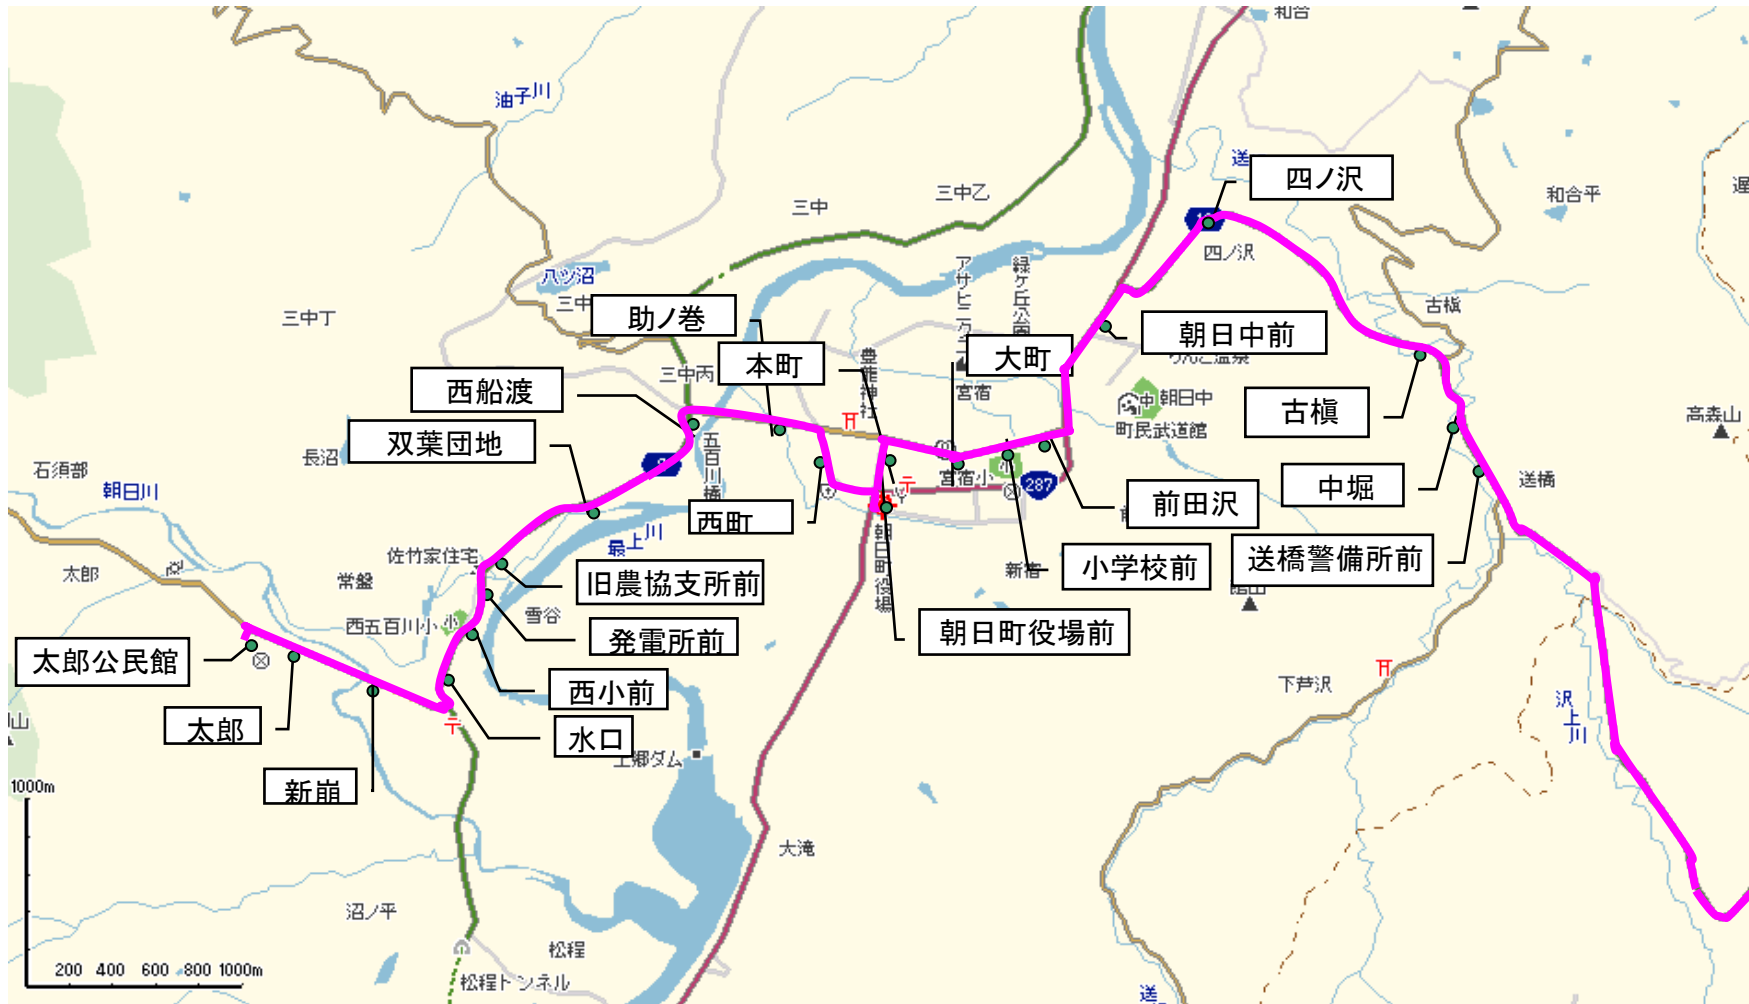

朝日町・山形市間直行バス【山形市→朝日町 経路図④】

● :バス停