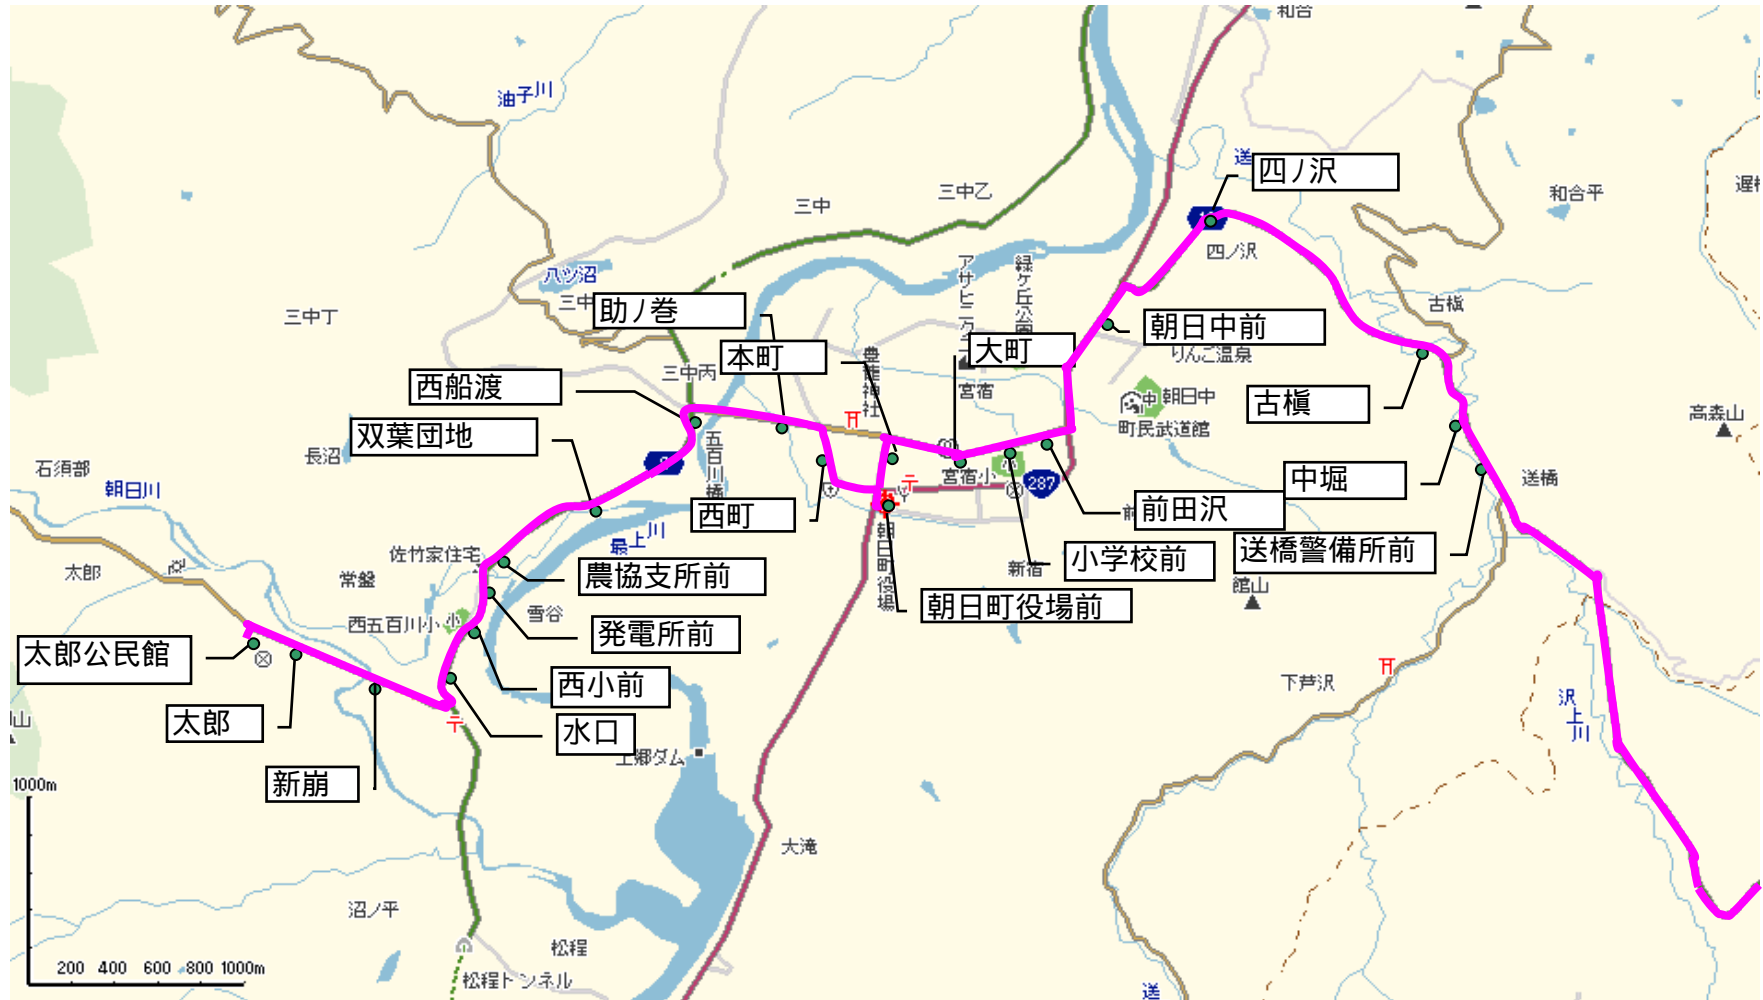

朝便 往路経路図

● :バス停

夜便 復路経路図

● :バス停

夜便 復路経路図

● :バス停

夜便 復路経路図

● :バス停

夜便 復路経路図

● :バス停

朝便 往路経路図

● :バス停

朝便 往路経路図

● :バス停