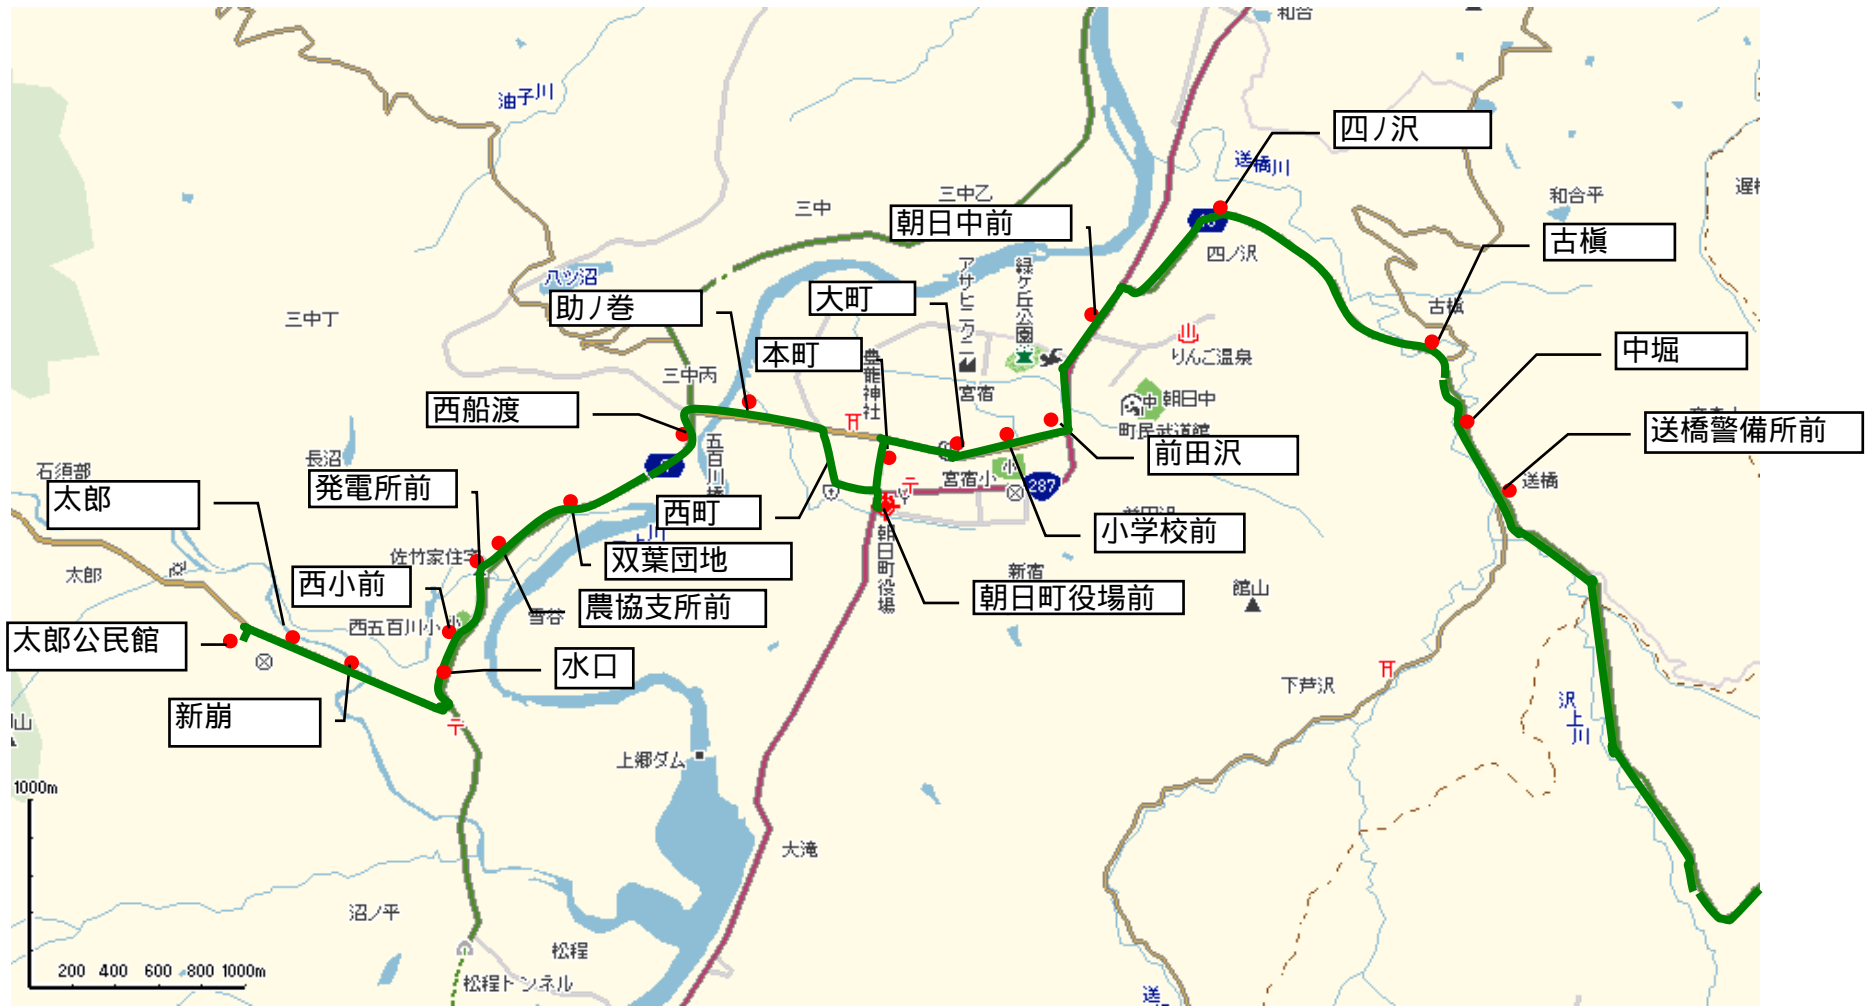

朝便 往路経路図

● : バス停

朝便 往路経路図

● :バス停

朝便 往路経路図

● :バス停