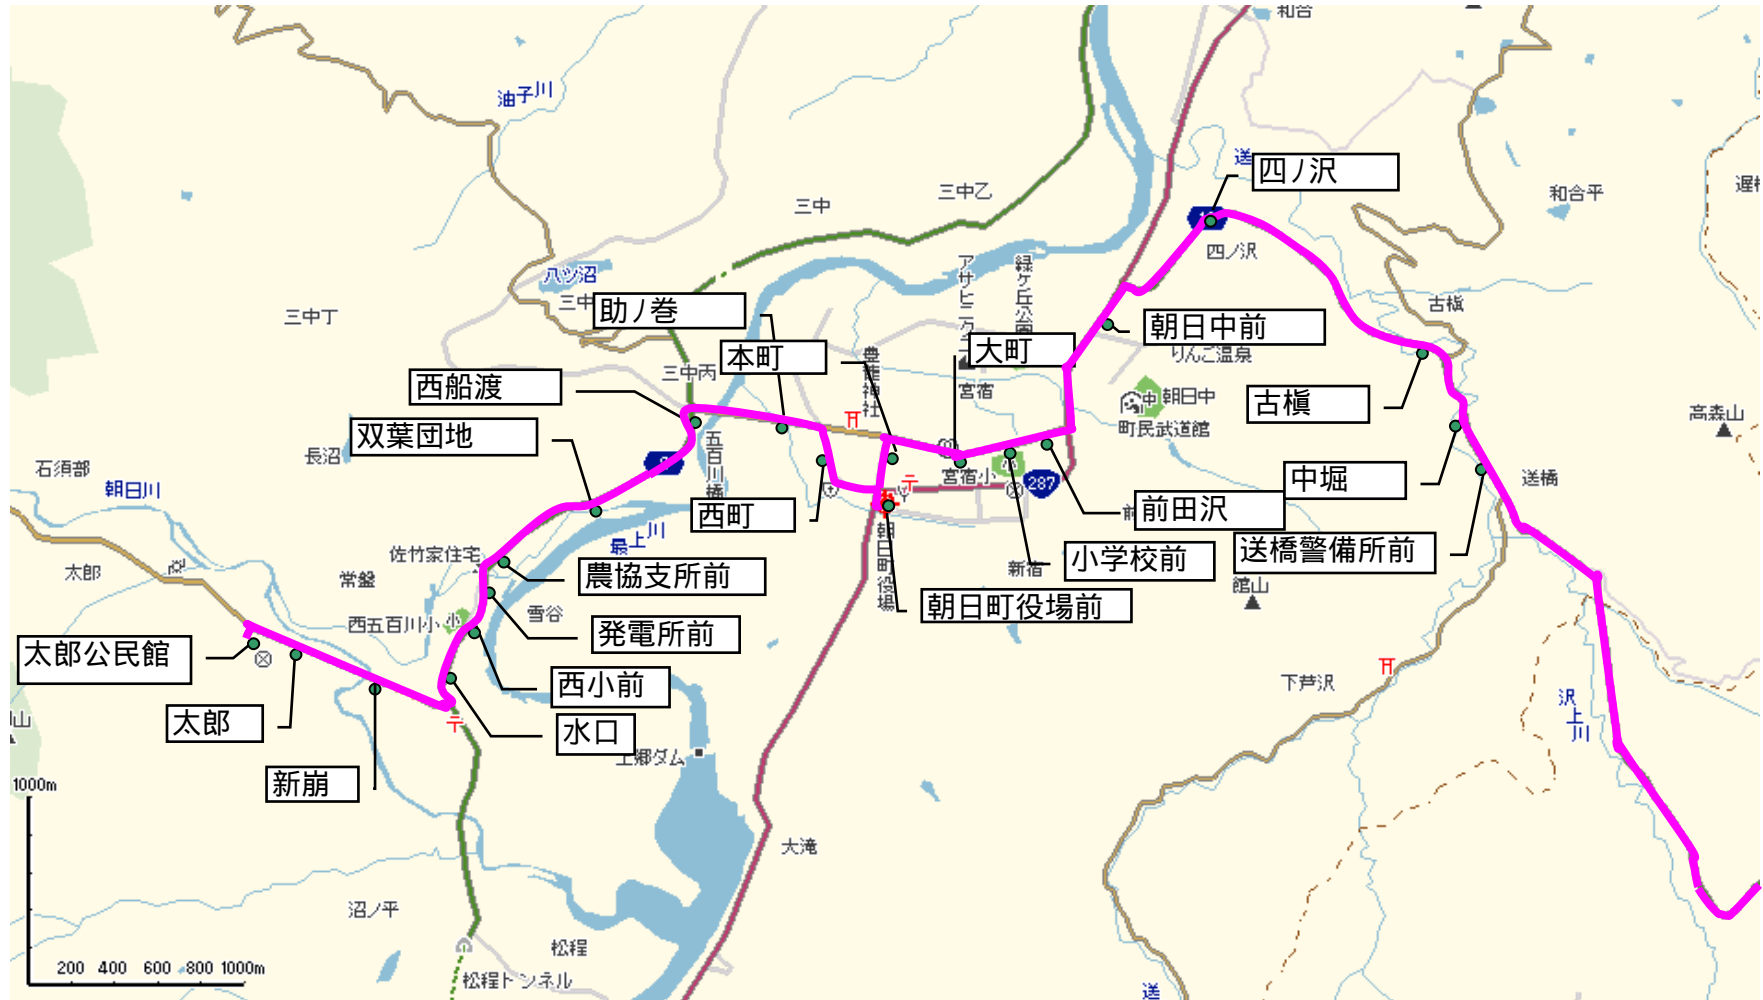

夜便 復路経路図

● :バス停

夜便 復路経路図

● :バス停

夜便 復路経路図

● :バス停

夜便 復路経路図

● :バス停