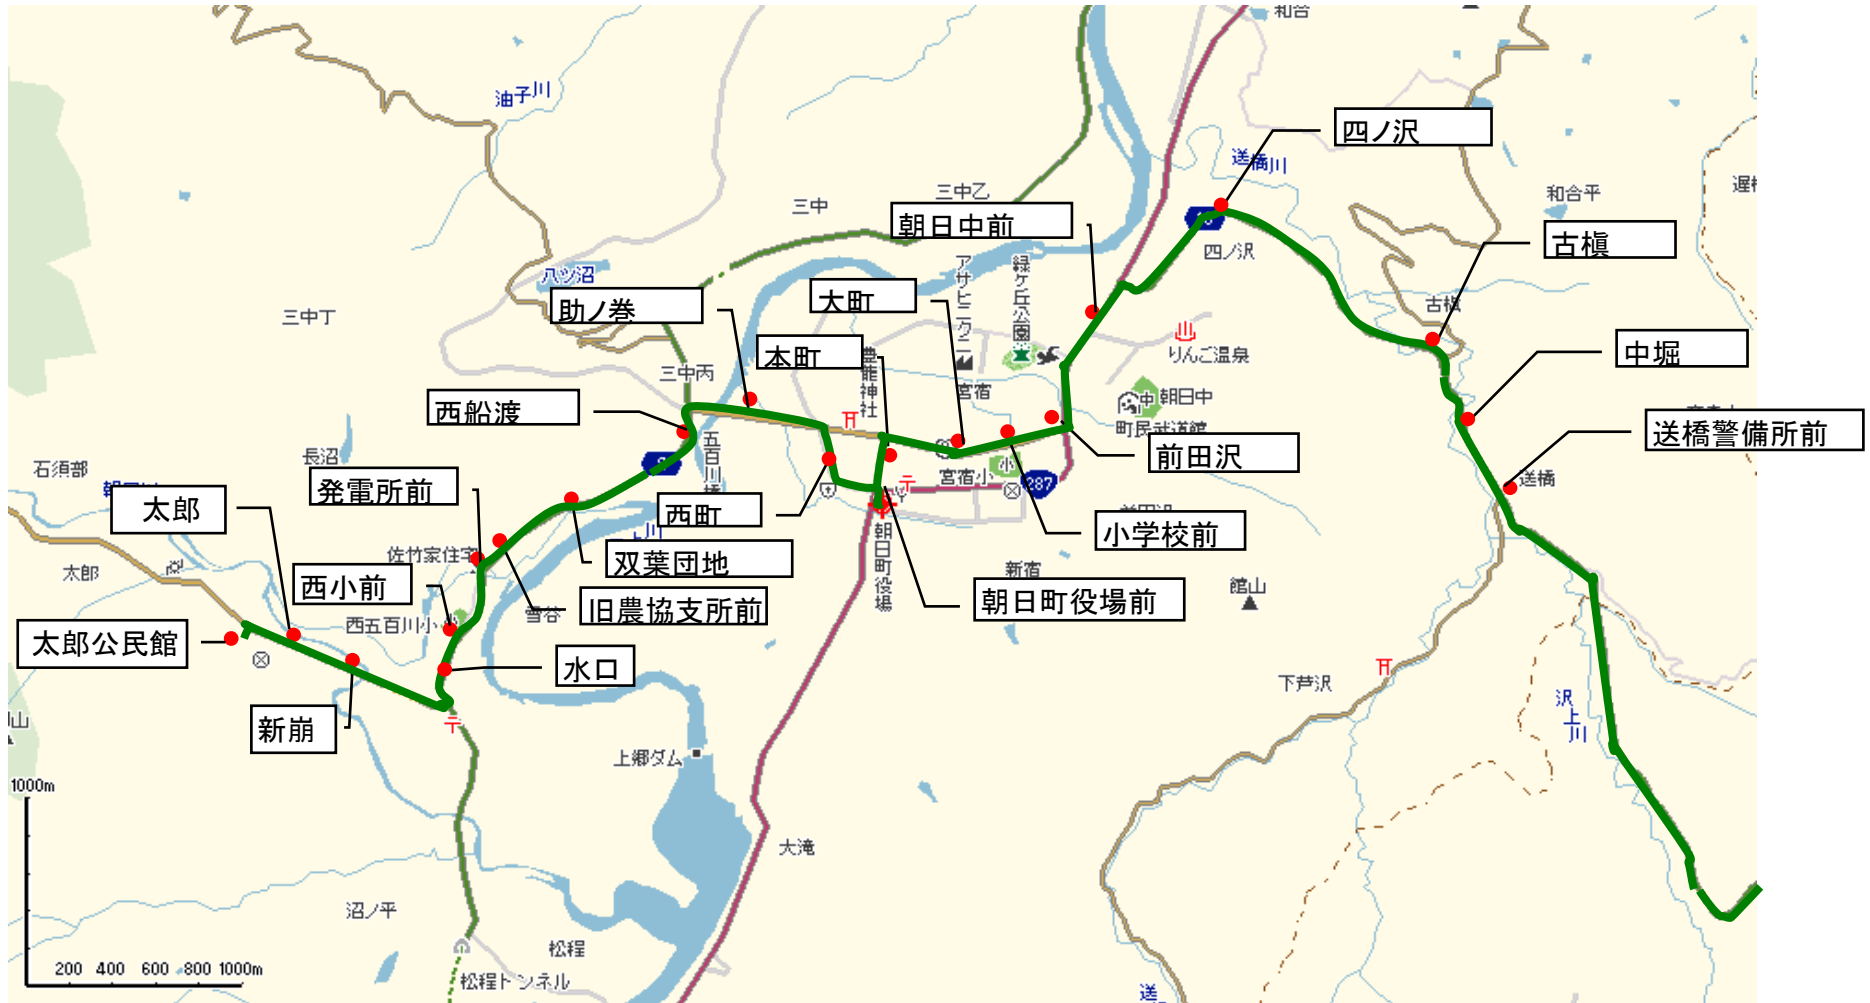

朝日町・山形市間直行バス【朝日町→山形市 経路図①】

● バス停

朝日町・山形市間直行バス【朝日町→山形市 経路図②】

● :バス停

朝日町・山形市間直行バス【朝日町→山形市 経路図③】

● :バス停