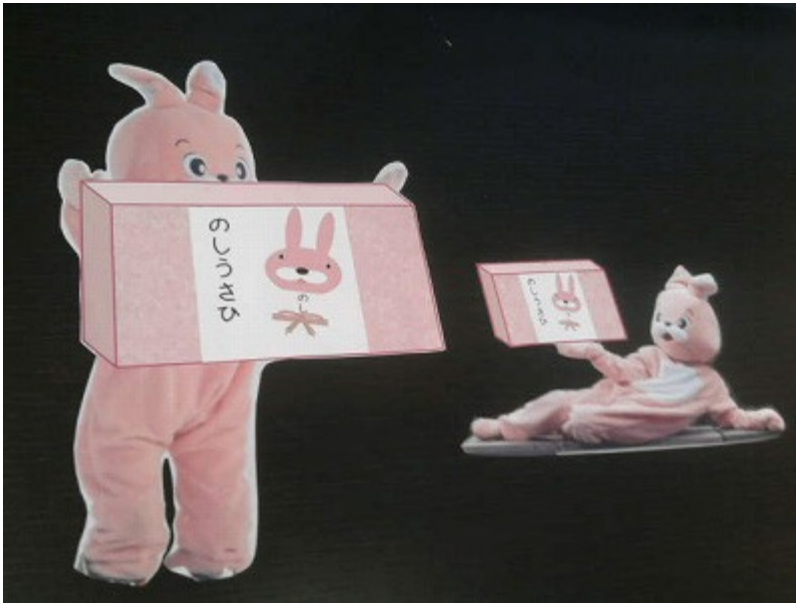

平成 23 年 01 月 27 日 「ウサヒの合成」

掲載日:2011 年 1 月 27 日

平成 23 年 01 月 27 日 「ウサヒの合成」

こんにちは、中の人代理です。

2月6日(日曜日)に Asahi 自然観スノーパークの中央広場で開催される

スキー場まつりに参加するにあたって、

中の方は関東にいて何やらウサヒらしい景品を用意するため旅立ちました(本当は出張です)。

それが何なのかは不明ですが、

ウサヒからのプレゼントとして、スキー場まつりの景品で手に入るそうです。

さて、そんな中

ウサヒと一緒にスキー場まつりで進行してくれるあさひ旅のココロ館の阿べさんが

なにやらとんでもないものを作ったそうです。

中の人からその写メール(写真付き携帯電話メール)で届いた画像を転載します。

阿べさんオリジナル合成写真 「プレゼントウサヒ」

以前、年賀状用に作ったのしウサヒを大胆アレンジして、
なんとも云えない感じに仕上げた逸品です。

なんか、見覚えがあるポーズにうまいこと合成されている・・・

スキー場まつりで、ウサビからプレゼントがもらえるゲームの
宣伝用に作ってくれたようです。

ちなみに、使わなかったボツ案もある

高過ぎるクオリティー！！(右はプレゼントを背負って逃走するウサビ)

この作者・アベさんと、同じくココロ館の川越さん、そして桃色ウサビの3人で

スキー場まつりを盛り上げていきます。

どうぞみなさま、当日はお誘い合わせのうえ

Asahi 自然観スノーパークへお越しください。