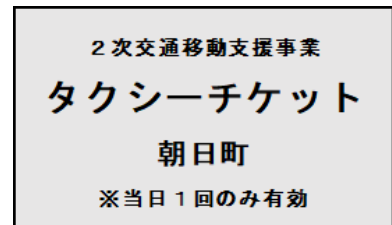

デマンドタクシー（山交バス）降車後

タクシーを 200円 から利用できます！

宮宿地内を低料金でタクシー移動できる支援を実施しています。

ぜひご利用ください。

◆利用対象者

デマンドタクシー、山交バス（1次交通）を利用した方で降車後、
宮宿地内の移動でタクシー（2次交通）を利用したい方

◆利用範囲

本町、西町、栄町、大町、元町、新宿、四ノ沢地内 の
町有施設、金融機関、商業施設等への移動のための運行

◆利用料金

対象者	料 金
75歳以上、小中学生	200円
高校生以上	400円

◆利用方法

- ①デマンドタクシー（山交バス）を降りる際に
  運転手から“タクシーチケット”を受け取る
  ↓
- ②当日中にタクシーを利用し、運転手に利用料
  金を支払うときに“タクシーチケット”を渡す

〈サンプル〉

※ 利用できるタクシーは朝日タクシー☎67-2424のみとなります。

〈問合せ先〉

朝日町役場 政策推進課 ☎67-2112