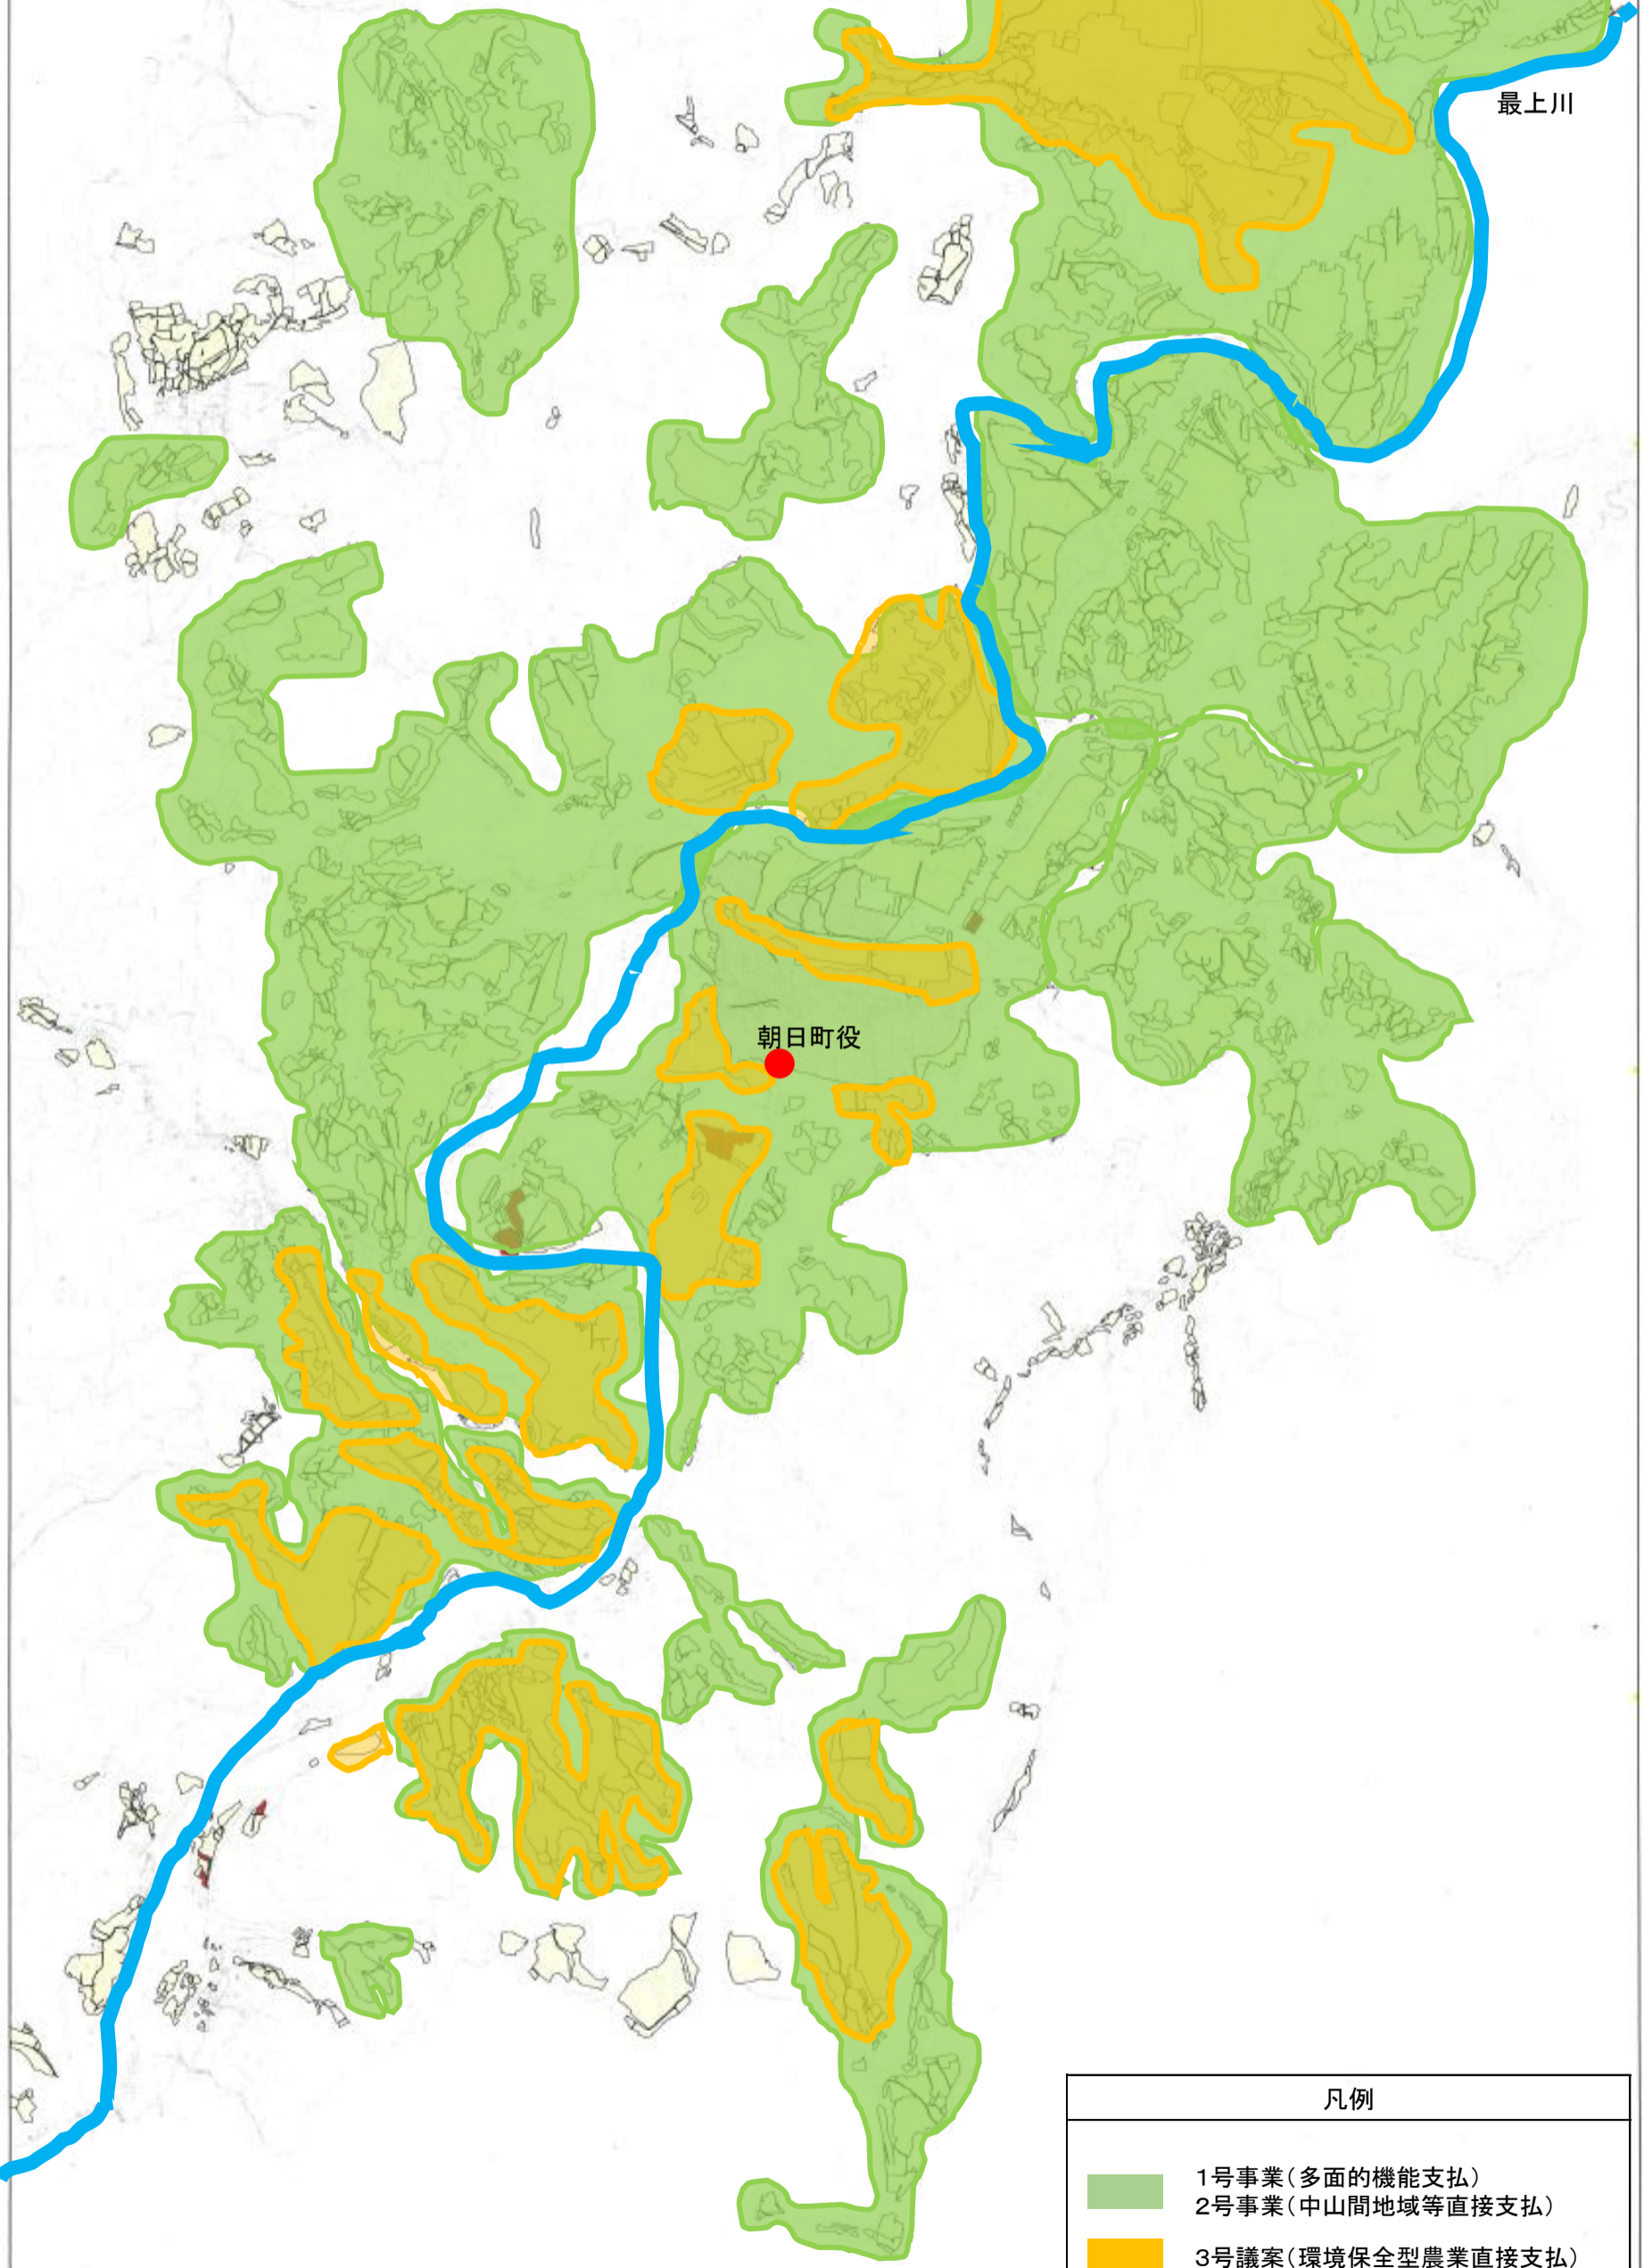

朝日町促進計画区域図

凡例	
	1号事業 (多面的機能支払)
	2号事業 (中山間地域等直接支払)
	3号議案 (環境保全型農業直接支払)